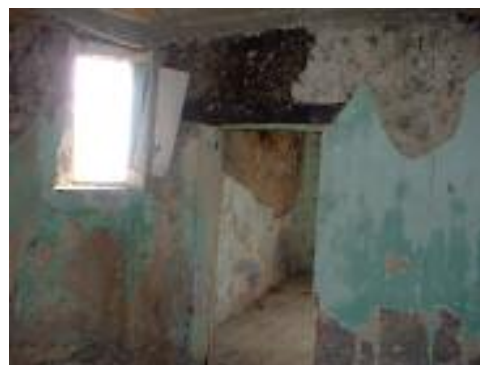

La Mela

Immobiliare

Appartamento Scalea Centro Storico

DATI TECNICI:

Stato : Libero

Prezzo : €. 25.000

Zona : Centro Storico

Riferimento : RI-155

Livelli : 1

Mq : 35 circa

Stato Manutenzione:

Da ristrutturare

Appartamento nel Centro Storico di Scalea – Vicino Chiesa del Carmine - composto da due camere con finestre. Panoramico. Da ristrutturare escluso solaio già ristrutturato.

RI-155

Apartment in Scalea Old Town - Near Church of the Carmine - made up of two rooms with windows. Panoramic view. To be restored, excluding restructuring already loft

€. 25.000

Via Lungomare n.7 - 87029 Scalea (CS) Tel & Fax 0985.20794
www.casevacanzelamela.com info@casevacanzelamela.com