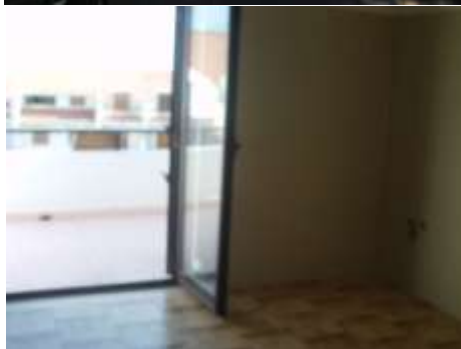

**Stato Manutenzione:**

ottimo

**Appartamento a Scalea “Villaggio San Domenico”**

**Composto da:**

**soggiorno angolo cottura, 2 camere da letto,  
bagno, terrazzo e balcone**

**€. 45.000**

Via Lungomare Ajnella - 87029 Scalea (CS) Tel.0985.20794 fax 0985.270339  
[www.casevacanzelamela.com](http://www.casevacanzelamela.com) [info@casevacanzelamela.com](mailto:info@casevacanzelamela.com)