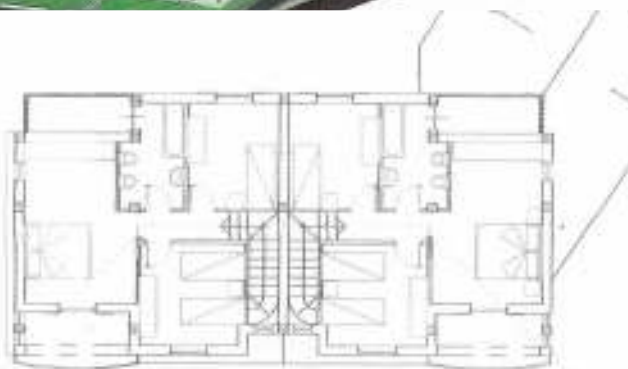

La Mela

Immobiliare

Ville in costruzione

DATI TECNICI:

Stato : in costruzione

Prezzo :

Zona : V.le Magnagrecia

Riferimento : RI-107

Livelli : 3

Mq :

A Scalea – V.le Magnagrecia – vendesi ville in costruzione composte da:

- piano seminterrato con garage e tavernetta
- piano terra con soggiorno, cucina, bagno e giardino
- primo piano con tre camere da letto, bagno e balcone.